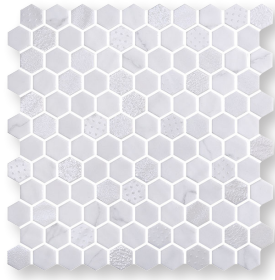

## Colors

### 1" Hexagon Mosaic

**Misty Matte**

**Venatino White Matte**

**Blend Cotton**

**Blend Cotton**

**Natureglass Black Matte**

**Natureglass Black Matte**

**Hex Pattern 1**

**Hex Pattern 2**

**Yuma Matte**

**Yoar Matte**

**Palma**

**Nora**

**Lube**

**Jian Cream**

**Denver**